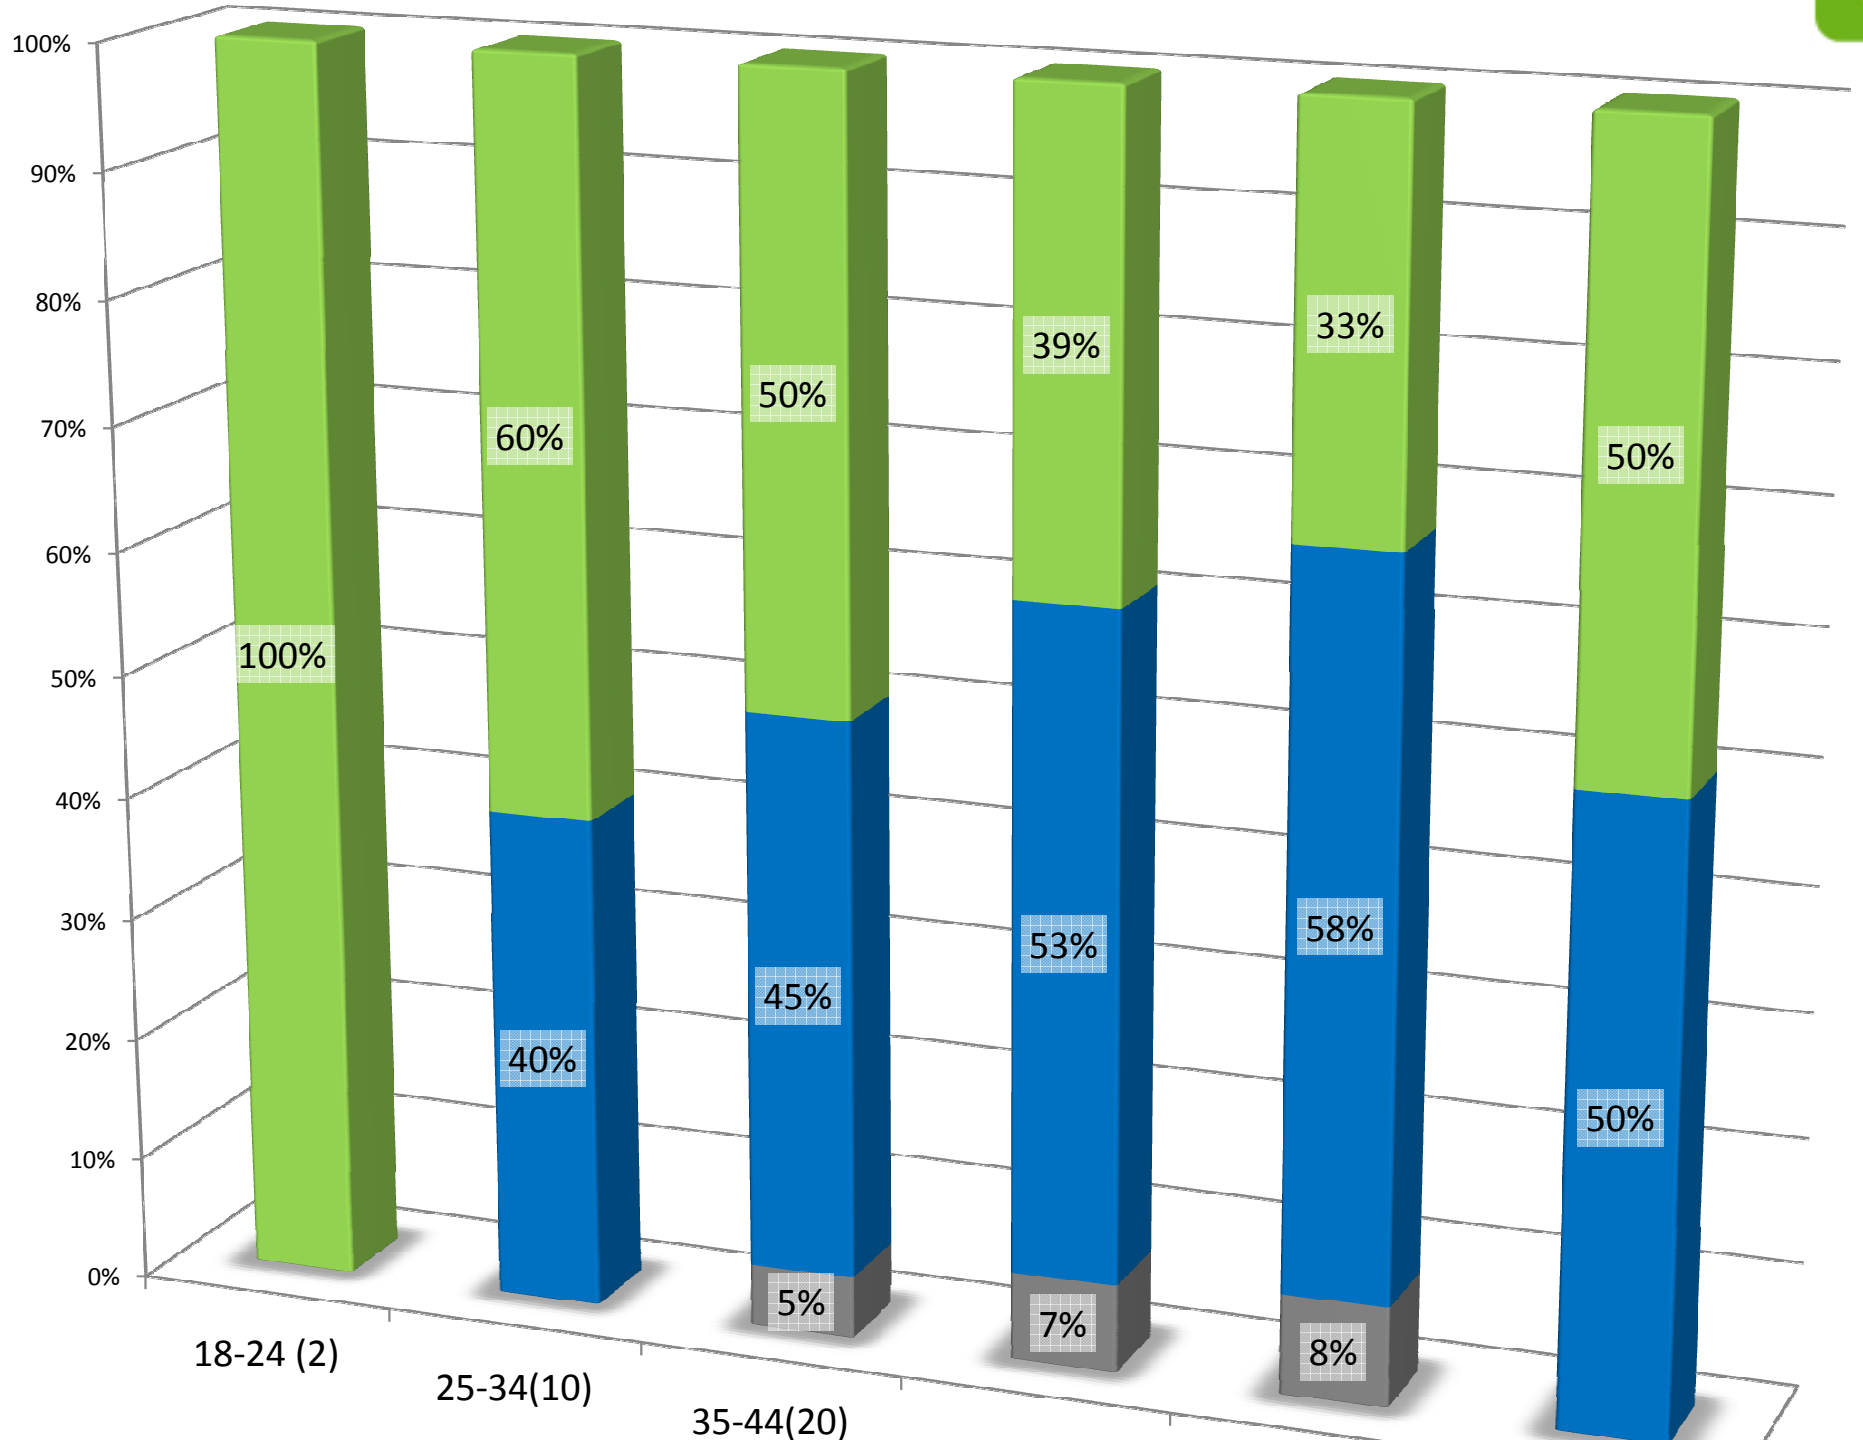

Verdeling WAI scores deelnemers Fit to Work 2011 naar leeftijdscategorie