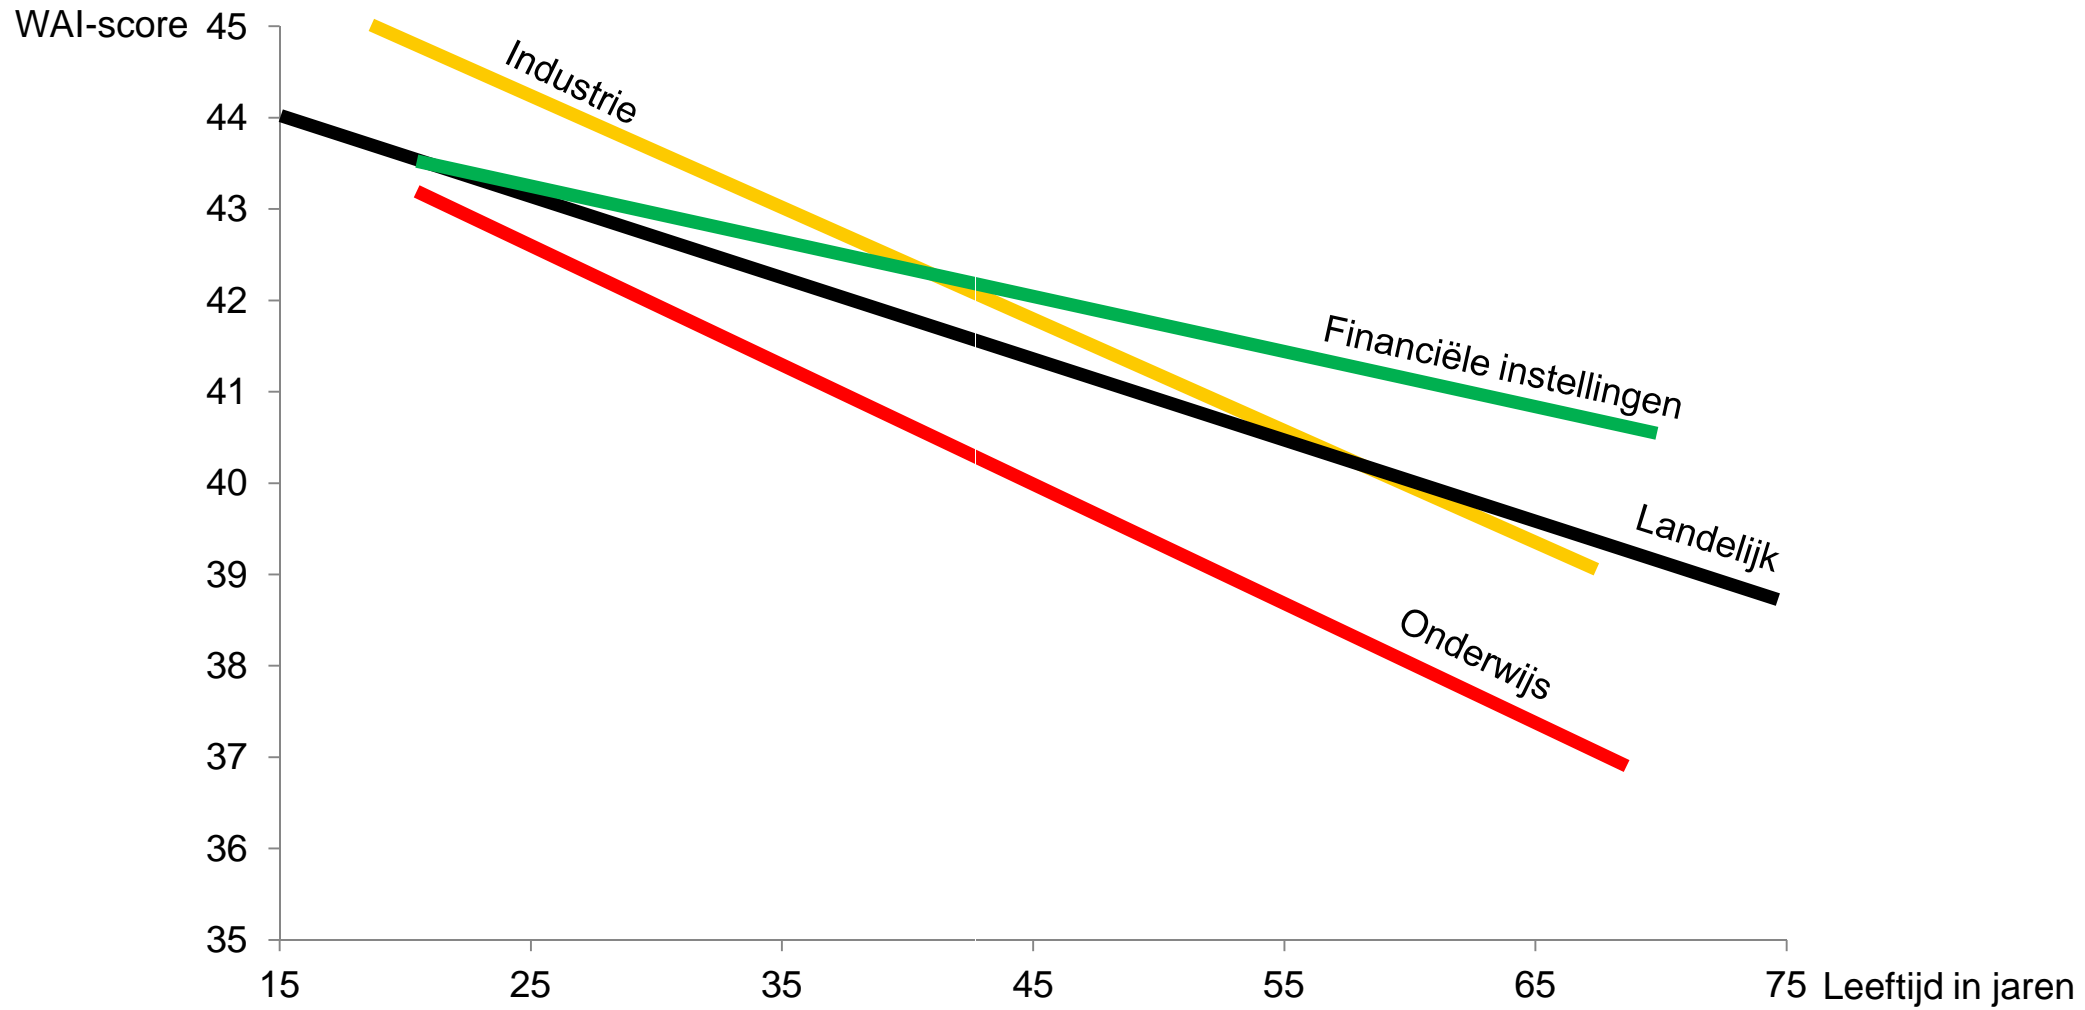

Analyse landelijke WAI-database

Fit to Work II

1 december 2011

Jan Laurier

Verdeling WAI-scores Nederlanders periode januari 2011 – november 2011

leeftijd Nederland

leeftijd Nederland

score naar sector

Verdeling WAI-scores Nederlanders uitgesplitst naar geslacht periode januari 2011 – november 2011

leeftijd en geslacht

leeftijd en opleidingsniveau

Verdeling WAI-scores bezoekers Fit to Work 2011

Verdeling WAI-scores Nederlanders vergeleken met bezoekers Fit to Work 2011