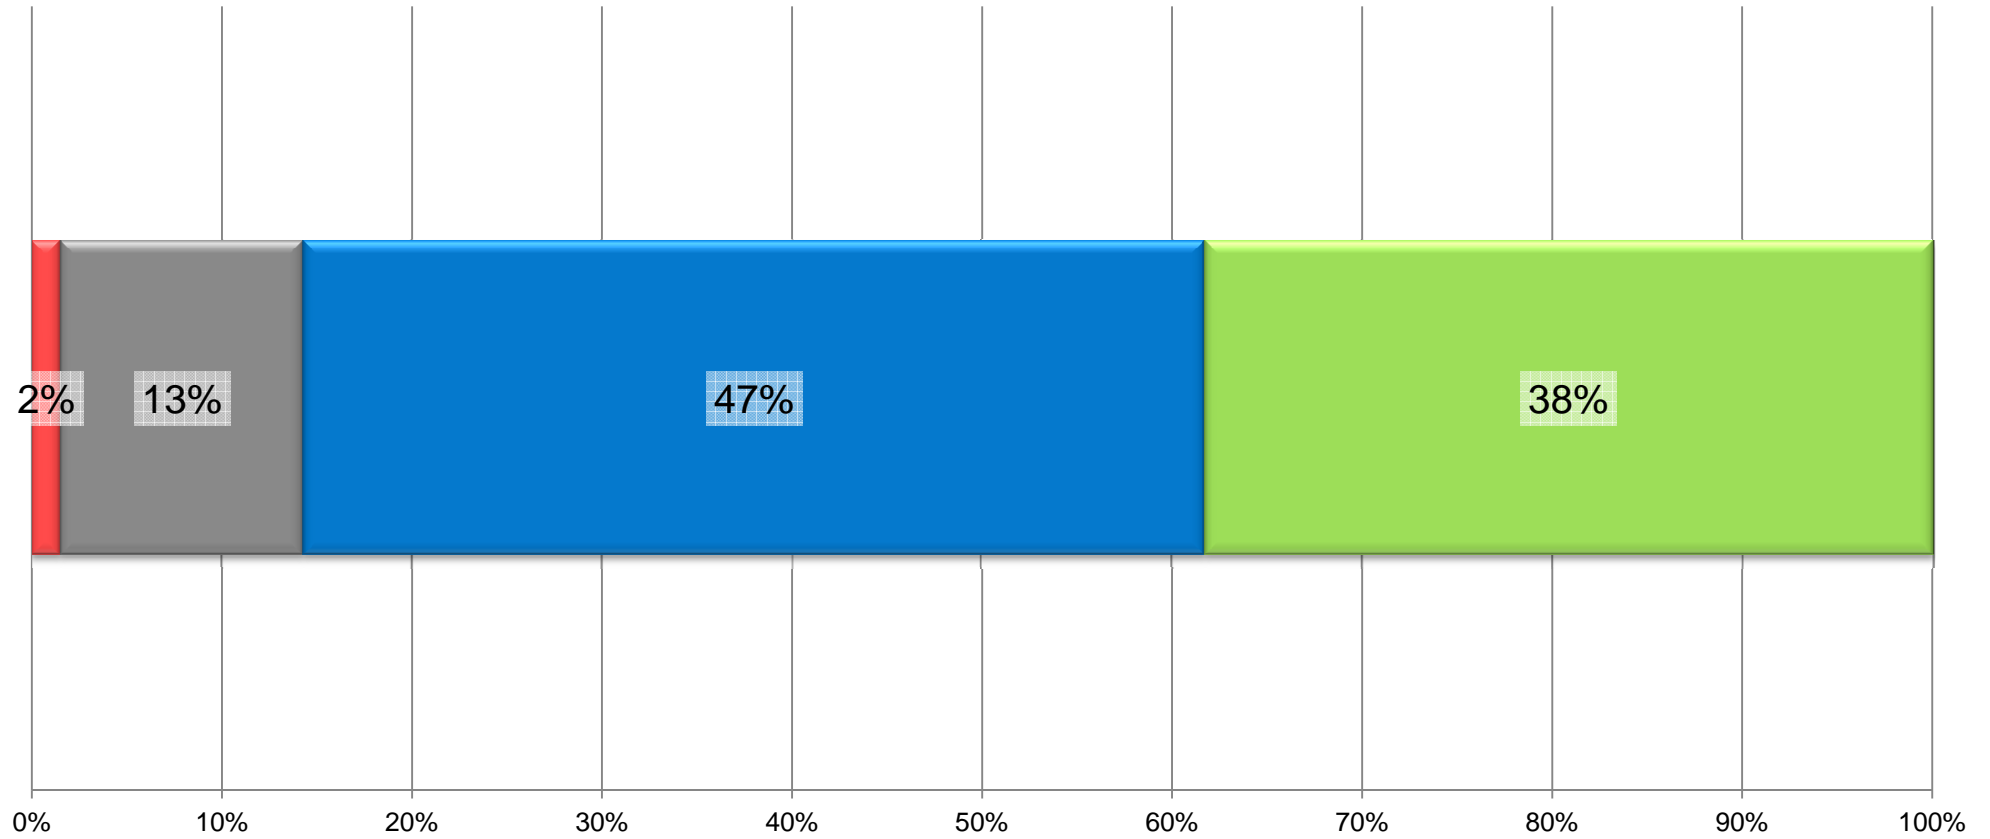

Analyse landelijke WAI-database

Fit to Work II

1 december 2011

Jan Laurier

Verdeling WAI-scores Nederlanders periode januari 2011 – november 2011

leeftijd Nederland

leeftijd Nederland

score naar sector

Verdeling WAI-scores Nederlanders uitgesplitst naar geslacht periode januari 2011 – november 2011

leeftijd en geslacht

leeftijd en opleidingsniveau

Verdeling WAI-scores bezoekers Fit to Work 2011

Verdeling WAI-scores Nederlanders vergeleken met bezoekers Fit to Work 2011