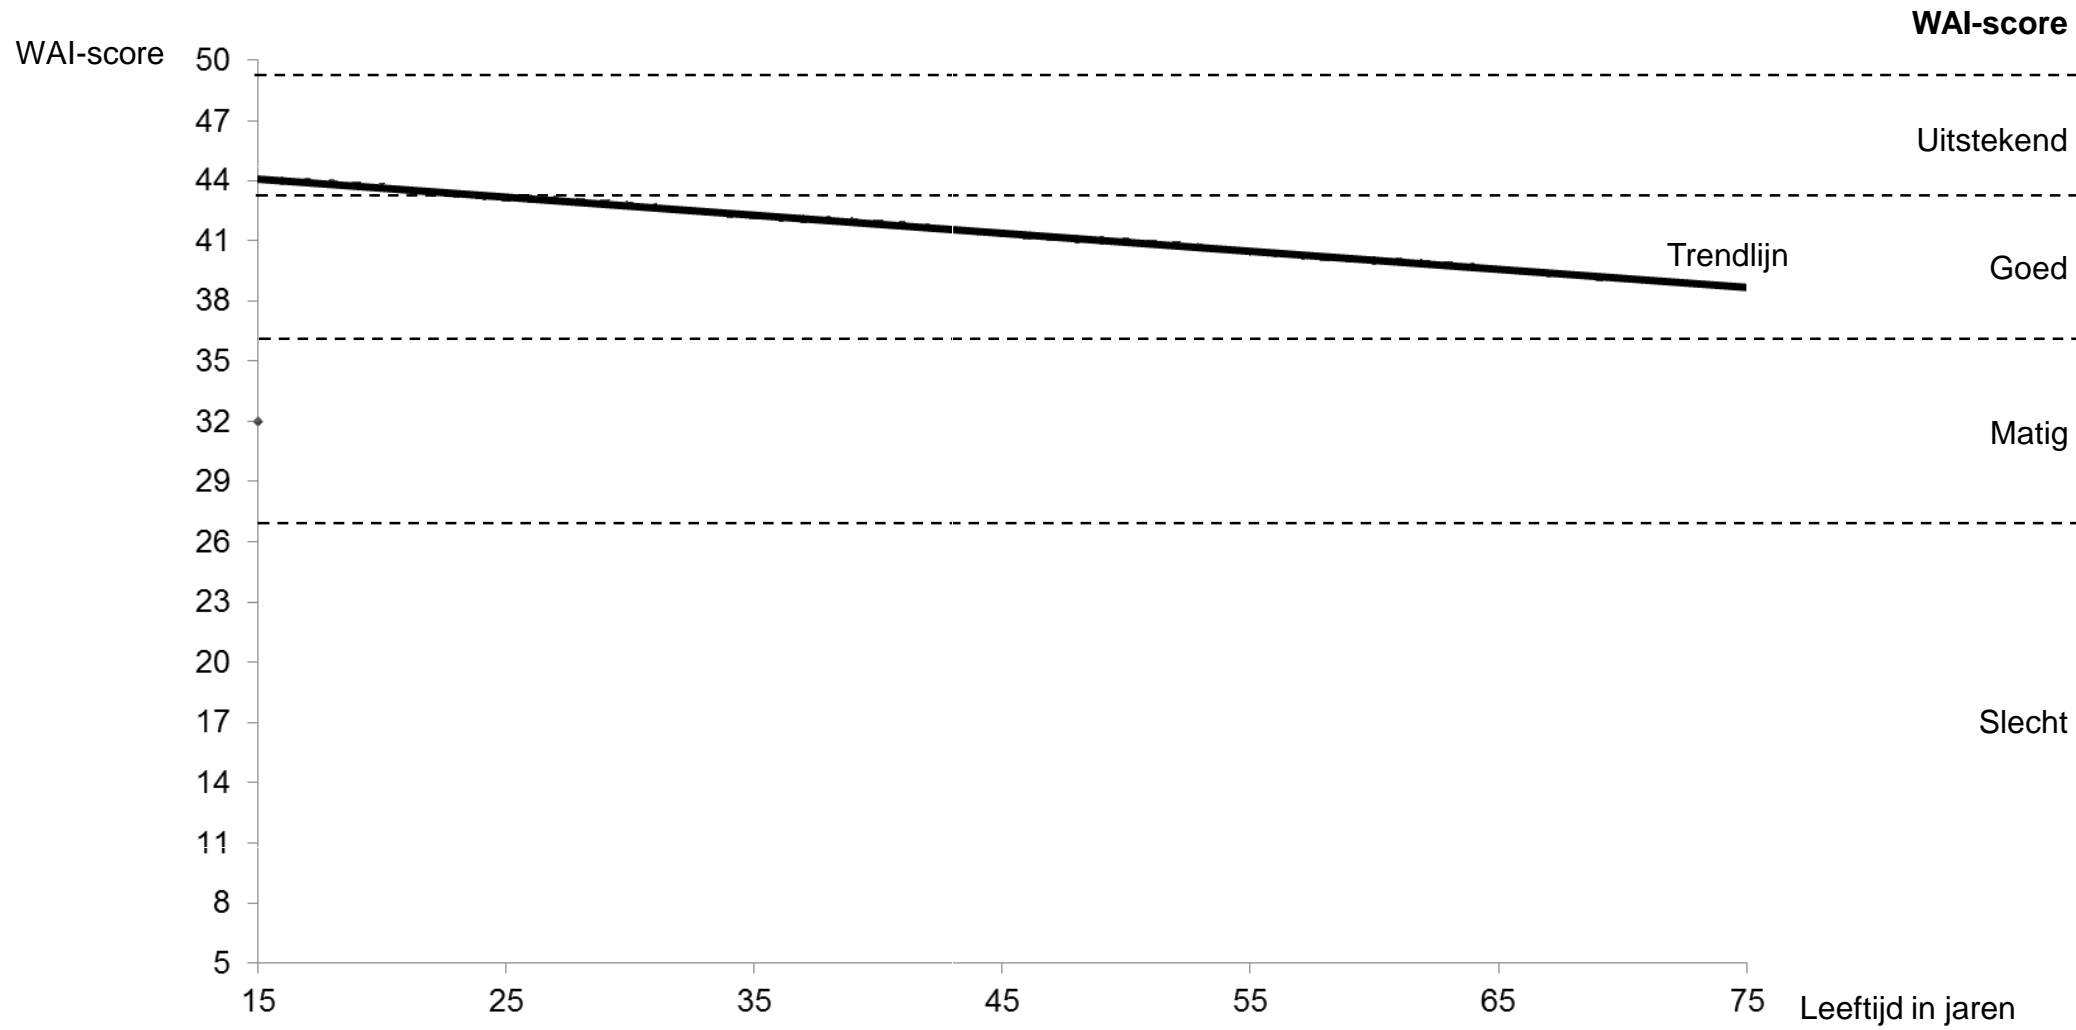

Analyse landelijke WAI-database

Fit to Work II

1 december 2011

Jan Laurier

Verdeling WAI-scores Nederlanders periode januari 2011 – november 2011

leeftijd Nederland

leeftijd Nederland

score naar sector

Verdeling WAI-scores Nederlanders uitgesplitst naar geslacht periode januari 2011 – november 2011

leeftijd en geslacht

leeftijd en opleidingsniveau

Verdeling WAI-scores bezoekers Fit to Work 2011

Verdeling WAI-scores Nederlanders vergeleken met bezoekers Fit to Work 2011