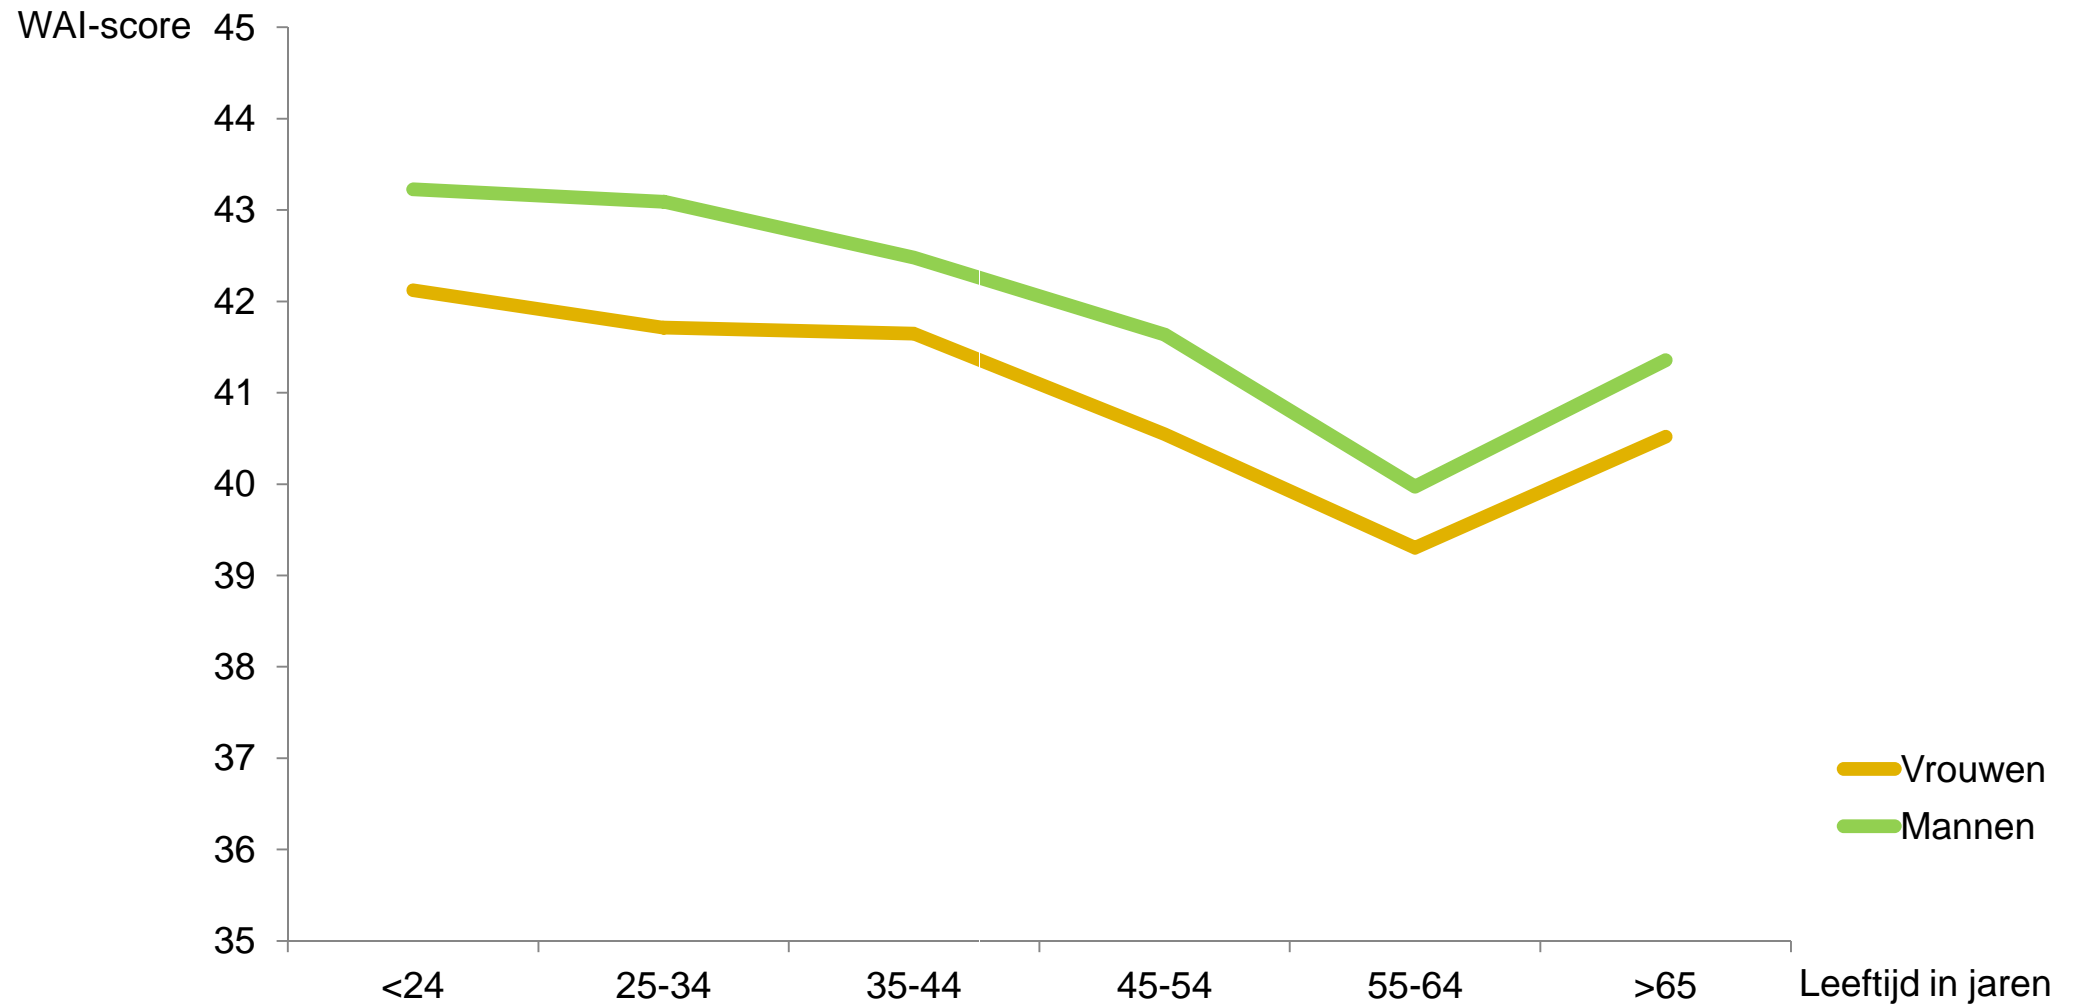

Analyse landelijke WAI-database

Fit to Work II

1 december 2011

Jan Laurier

Verdeling WAI-scores Nederlanders periode januari 2011 – november 2011

leeftijd Nederland

leeftijd Nederland

score naar sector

Verdeling WAI-scores Nederlanders uitgesplitst naar geslacht periode januari 2011 – november 2011

leeftijd en geslacht

leeftijd en opleidingsniveau

Verdeling WAI-scores bezoekers Fit to Work 2011

Verdeling WAI-scores Nederlanders vergeleken met bezoekers Fit to Work 2011