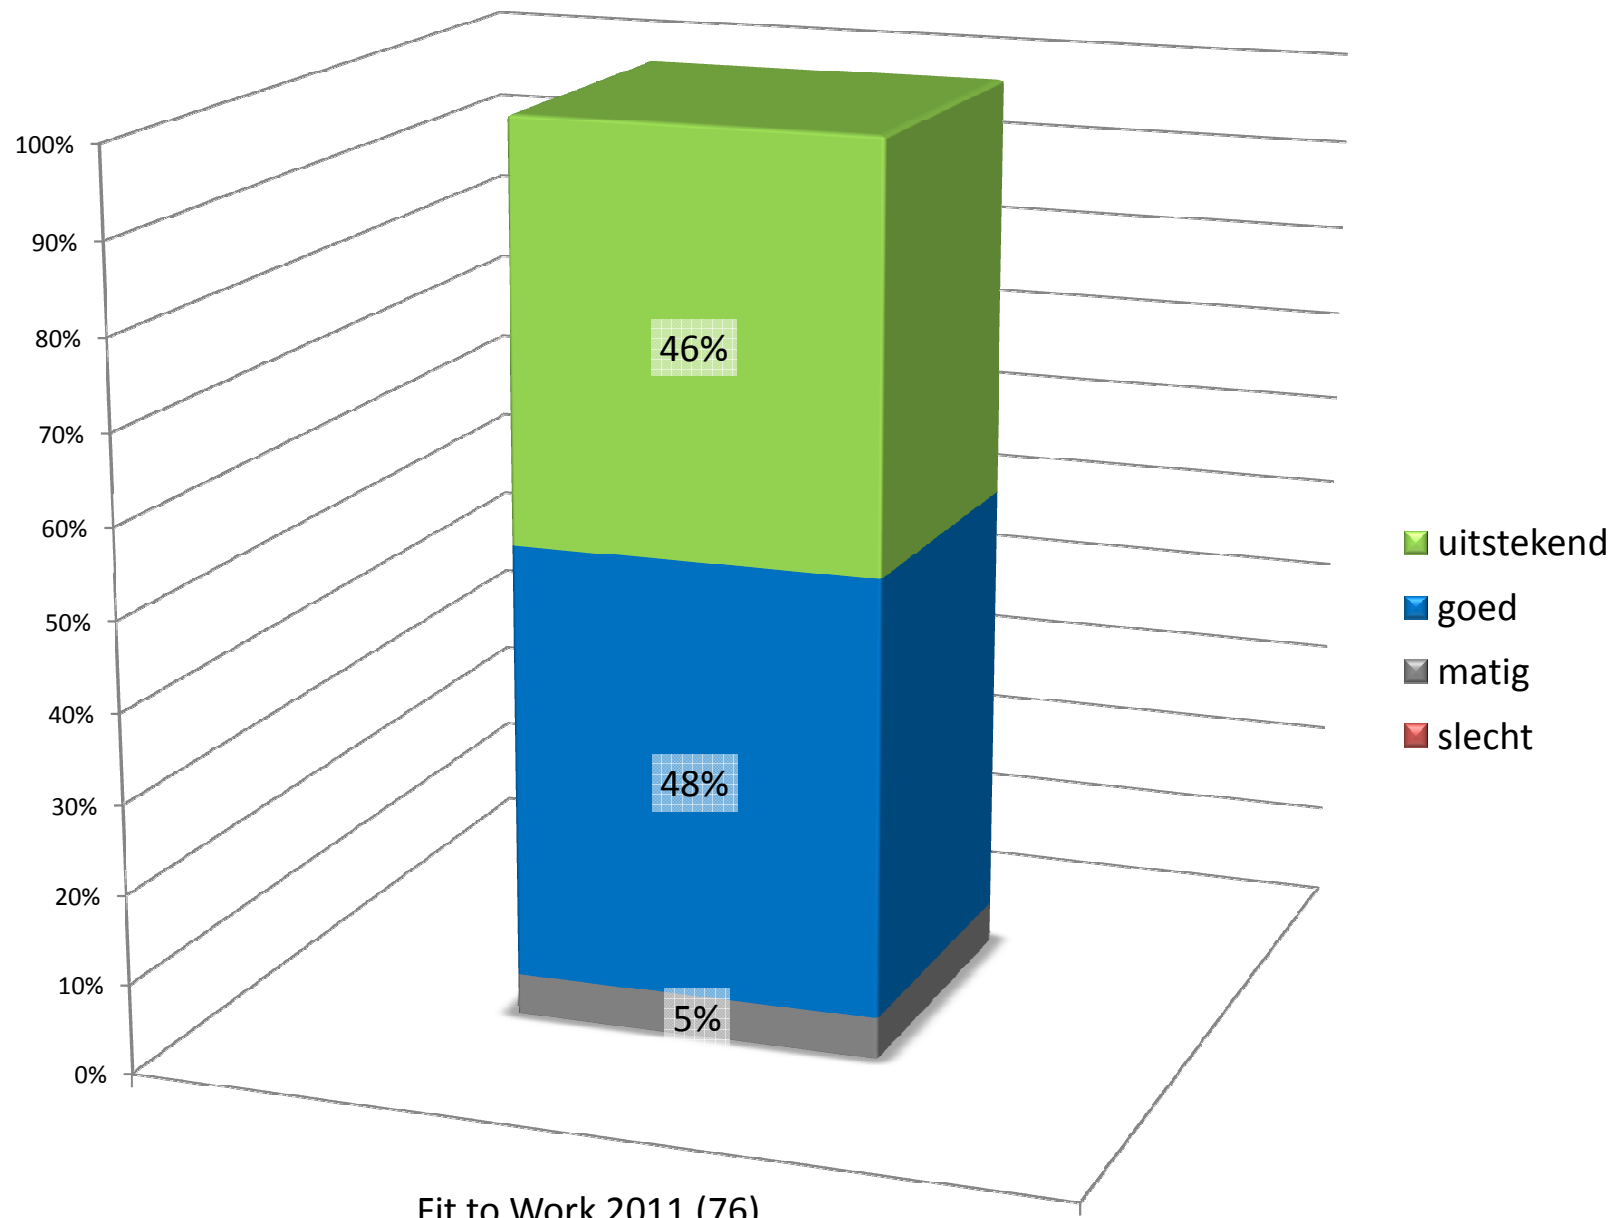

Verdeling WAI-scores Nederlanders uitgesplitst naar geslacht periode januari 2011 – november 2011

leeftijd en geslacht

leeftijd en opleidingsniveau

Verdeling WAI-scores bezoekers Fit to Work 2011

Verdeling WAI-scores Nederlanders vergeleken met bezoekers Fit to Work 2011