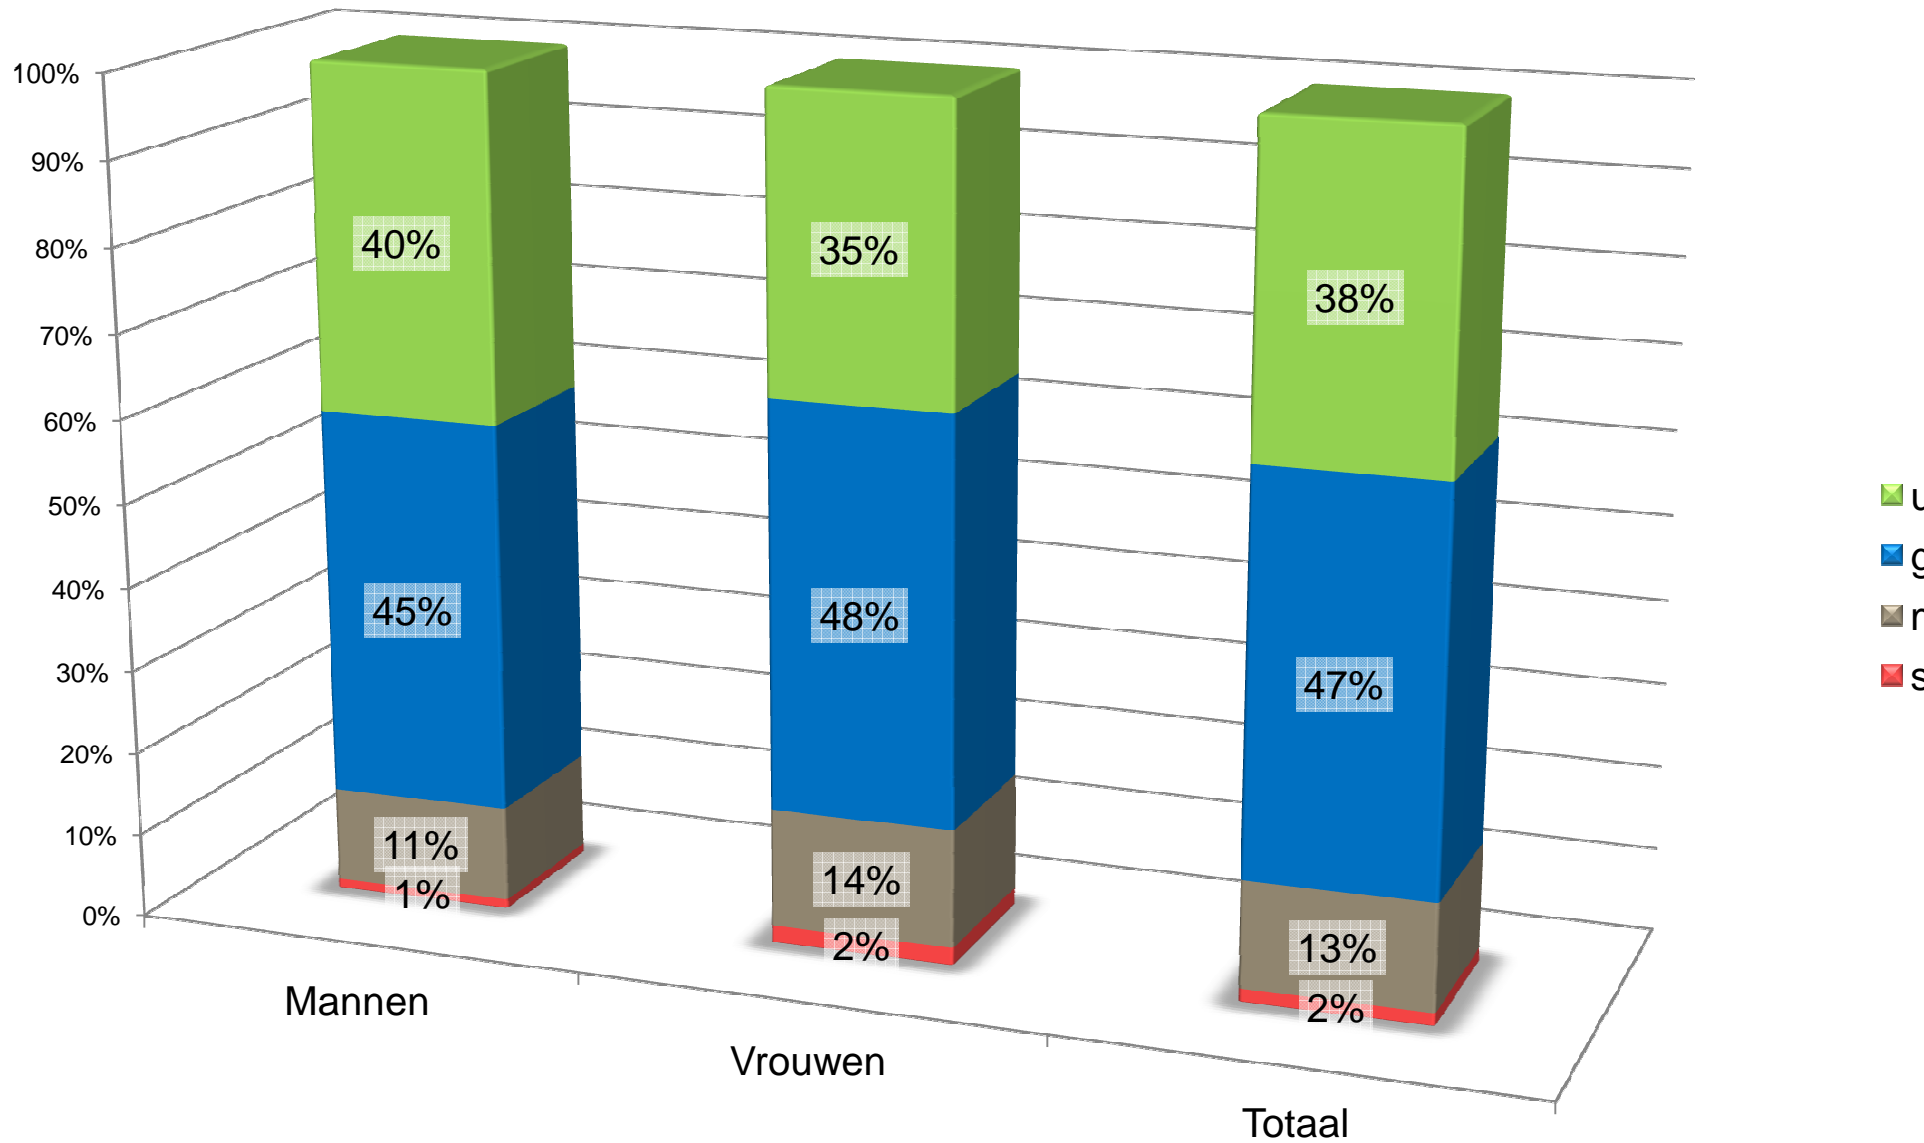

Analyse landelijke WAI-database

Fit to Work II

1 december 2011

Jan Laurier

Verdeling WAI-scores Nederlanders periode januari 2011 – november 2011

leeftijd Nederland

leeftijd Nederland

score naar sector

Verdeling WAI-scores Nederlanders uitgesplitst naar geslacht periode januari 2011 – november 2011

leeftijd en geslacht

leeftijd en opleidingsniveau

Verdeling WAI-scores bezoekers Fit to Work 2011

Verdeling WAI-scores Nederlanders vergeleken met bezoekers Fit to Work 2011