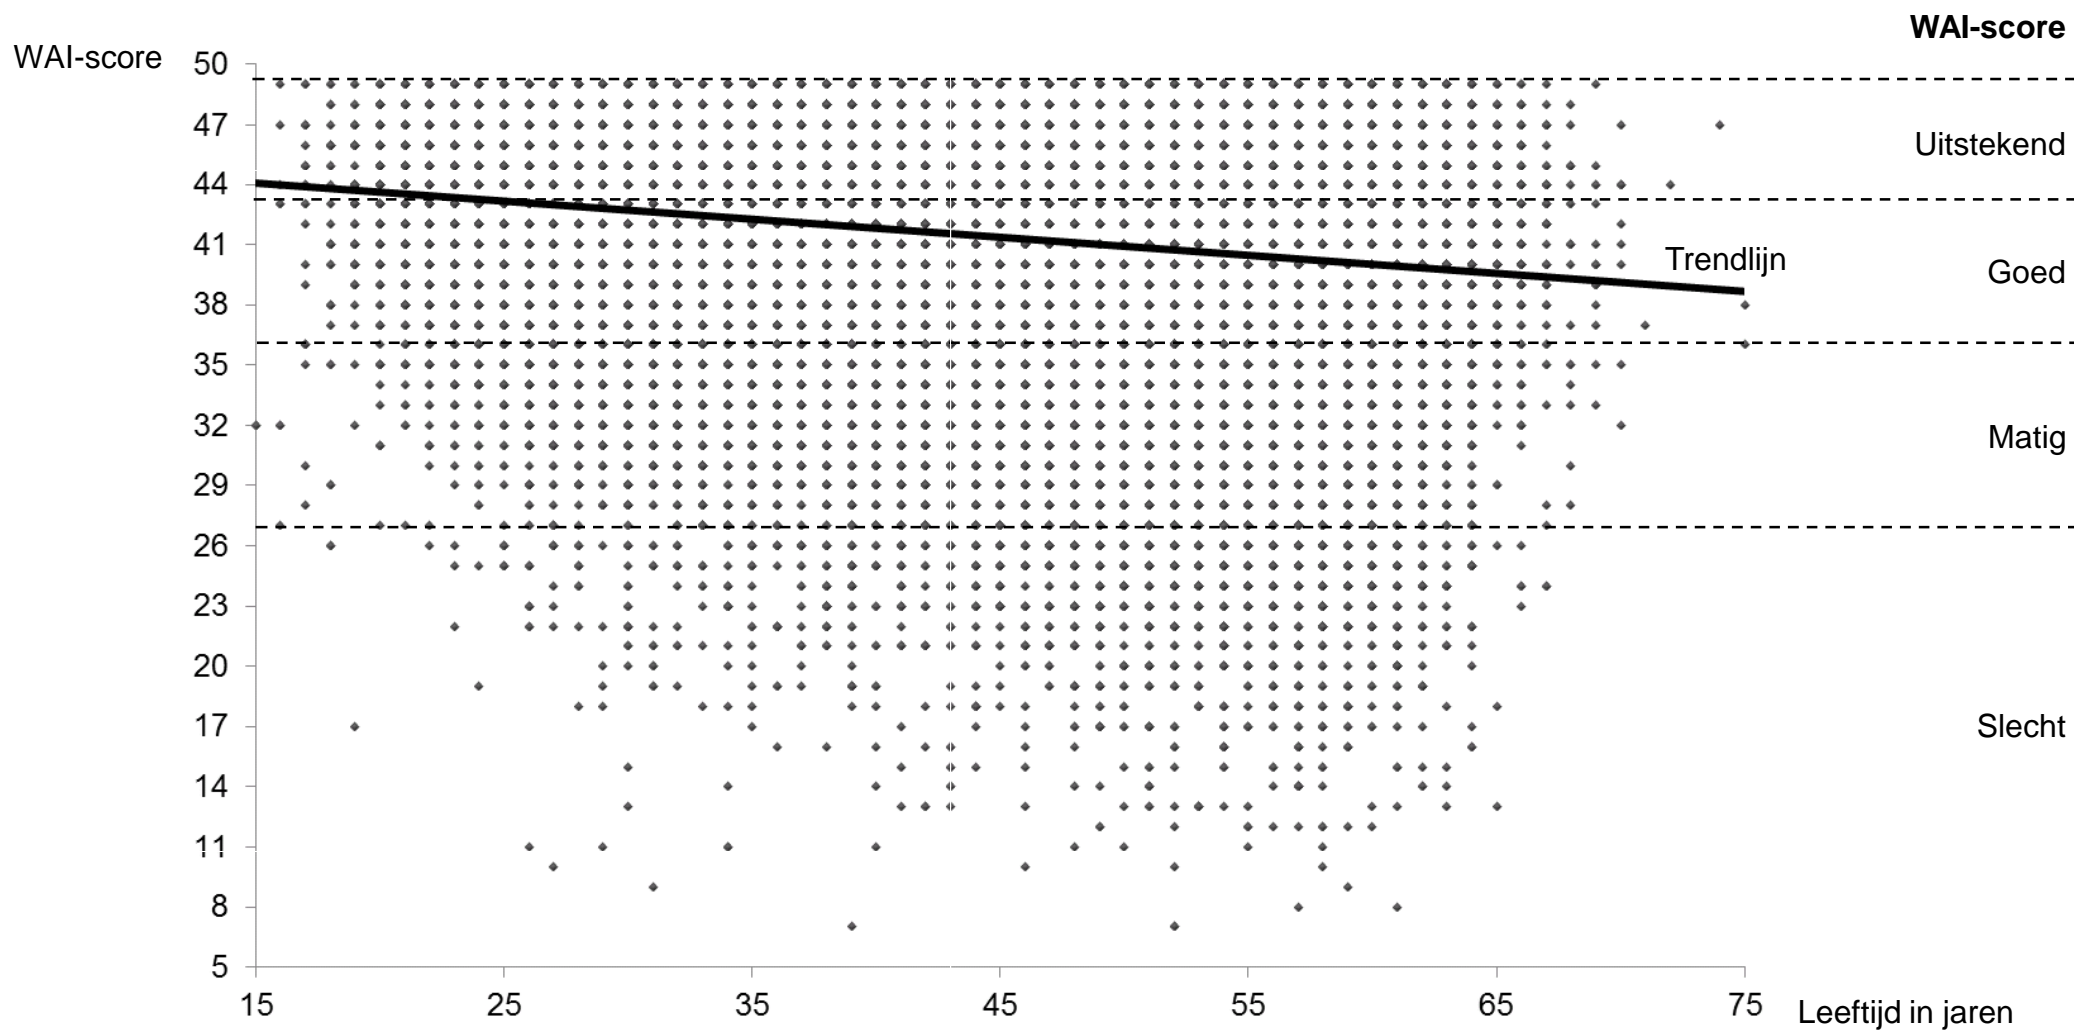

Analyse landelijke WAI-database

Fit to Work II

1 december 2011

Jan Laurier

Verdeling WAI-scores Nederlanders periode januari 2011 – november 2011

leeftijd Nederland

leeftijd Nederland

score naar sector

Verdeling WAI-scores Nederlanders uitgesplitst naar geslacht periode januari 2011 – november 2011

leeftijd en geslacht

leeftijd en opleidingsniveau

Verdeling WAI-scores bezoekers Fit to Work 2011

Verdeling WAI-scores Nederlanders vergeleken met bezoekers Fit to Work 2011