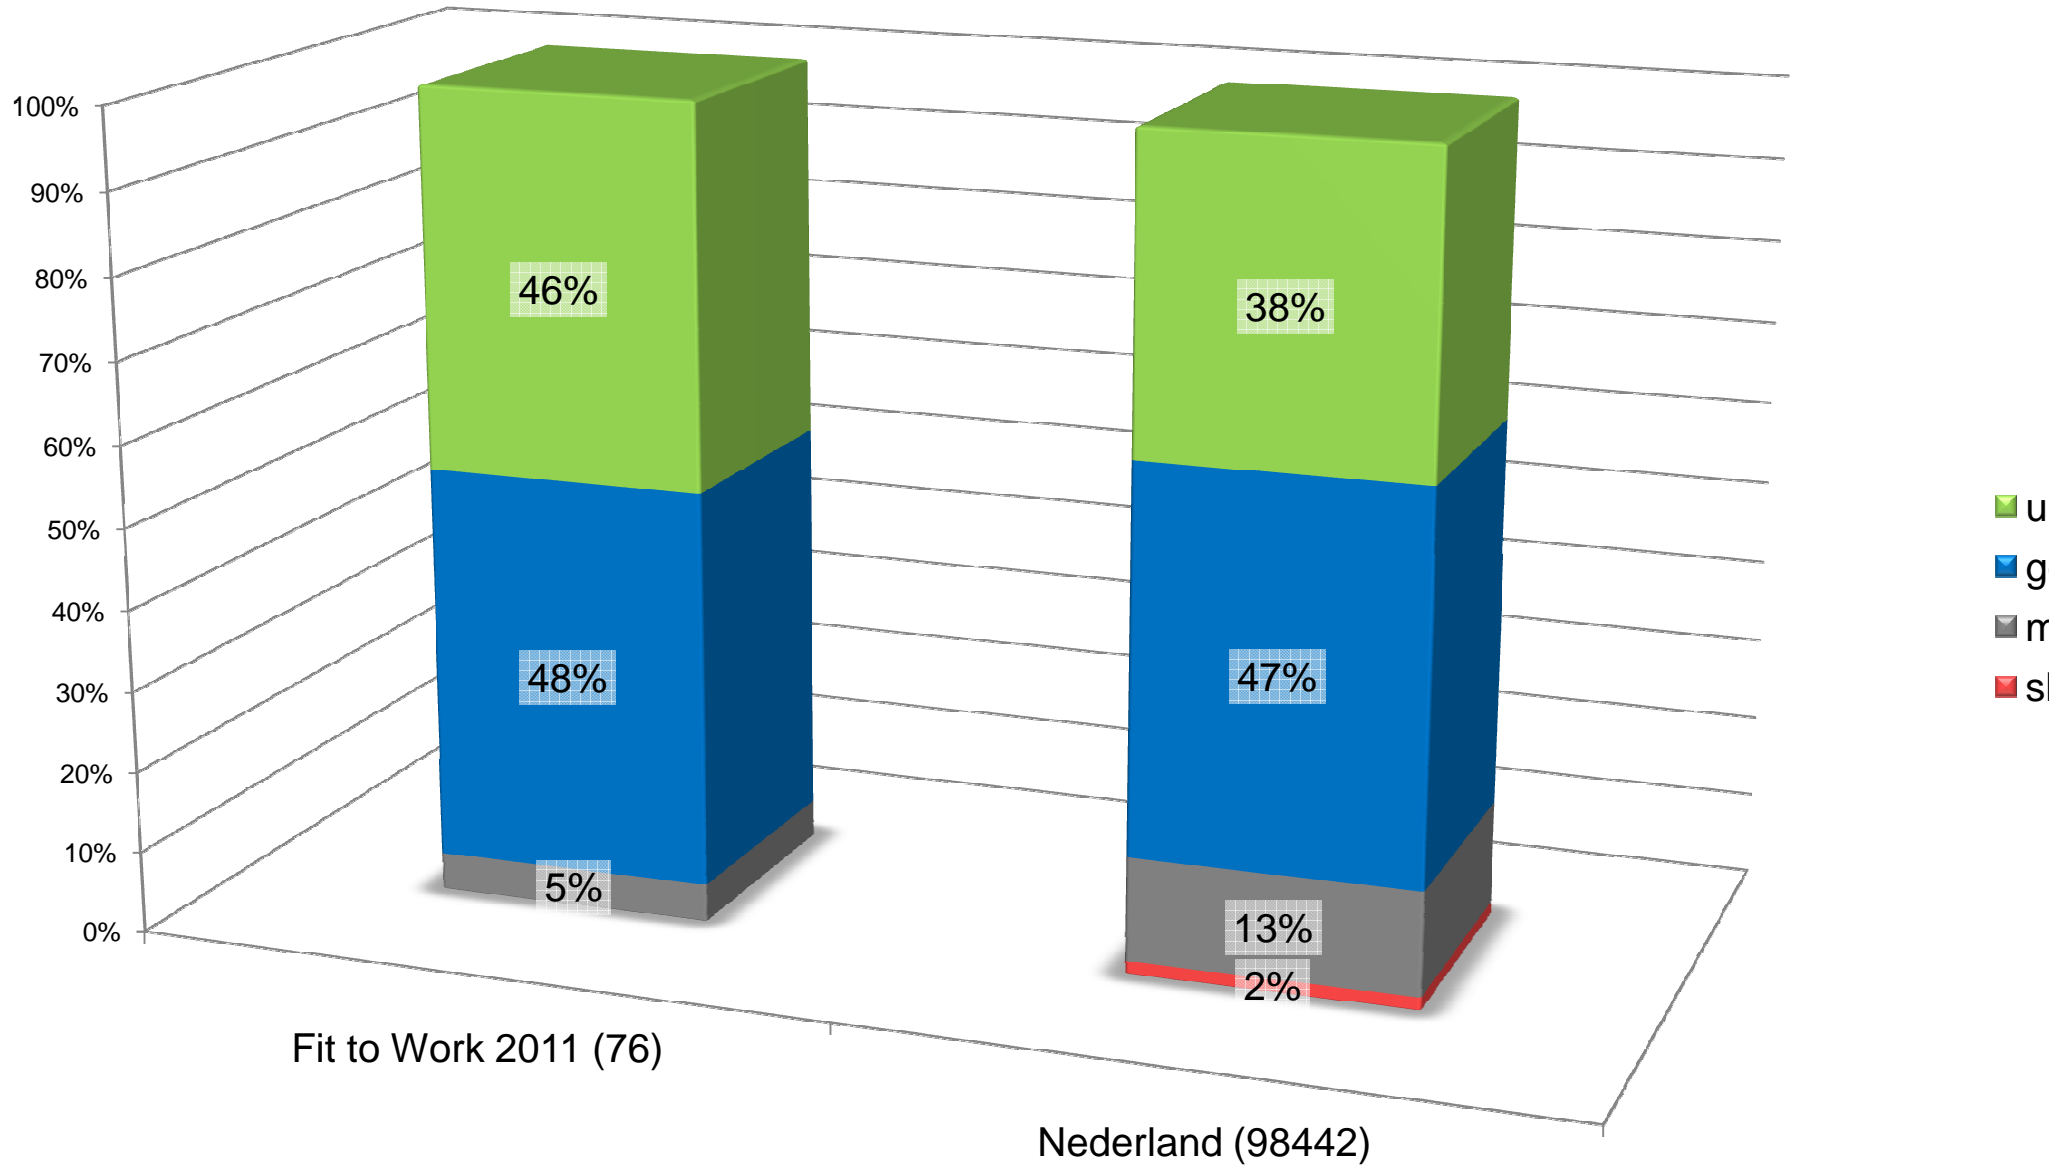

Verdeling WAI-scores Nederlanders uitgesplitst naar geslacht periode januari 2011 – november 2011

leeftijd en geslacht

leeftijd en opleidingsniveau

Verdeling WAI-scores bezoekers Fit to Work 2011

Verdeling WAI-scores Nederlanders vergeleken met bezoekers Fit to Work 2011