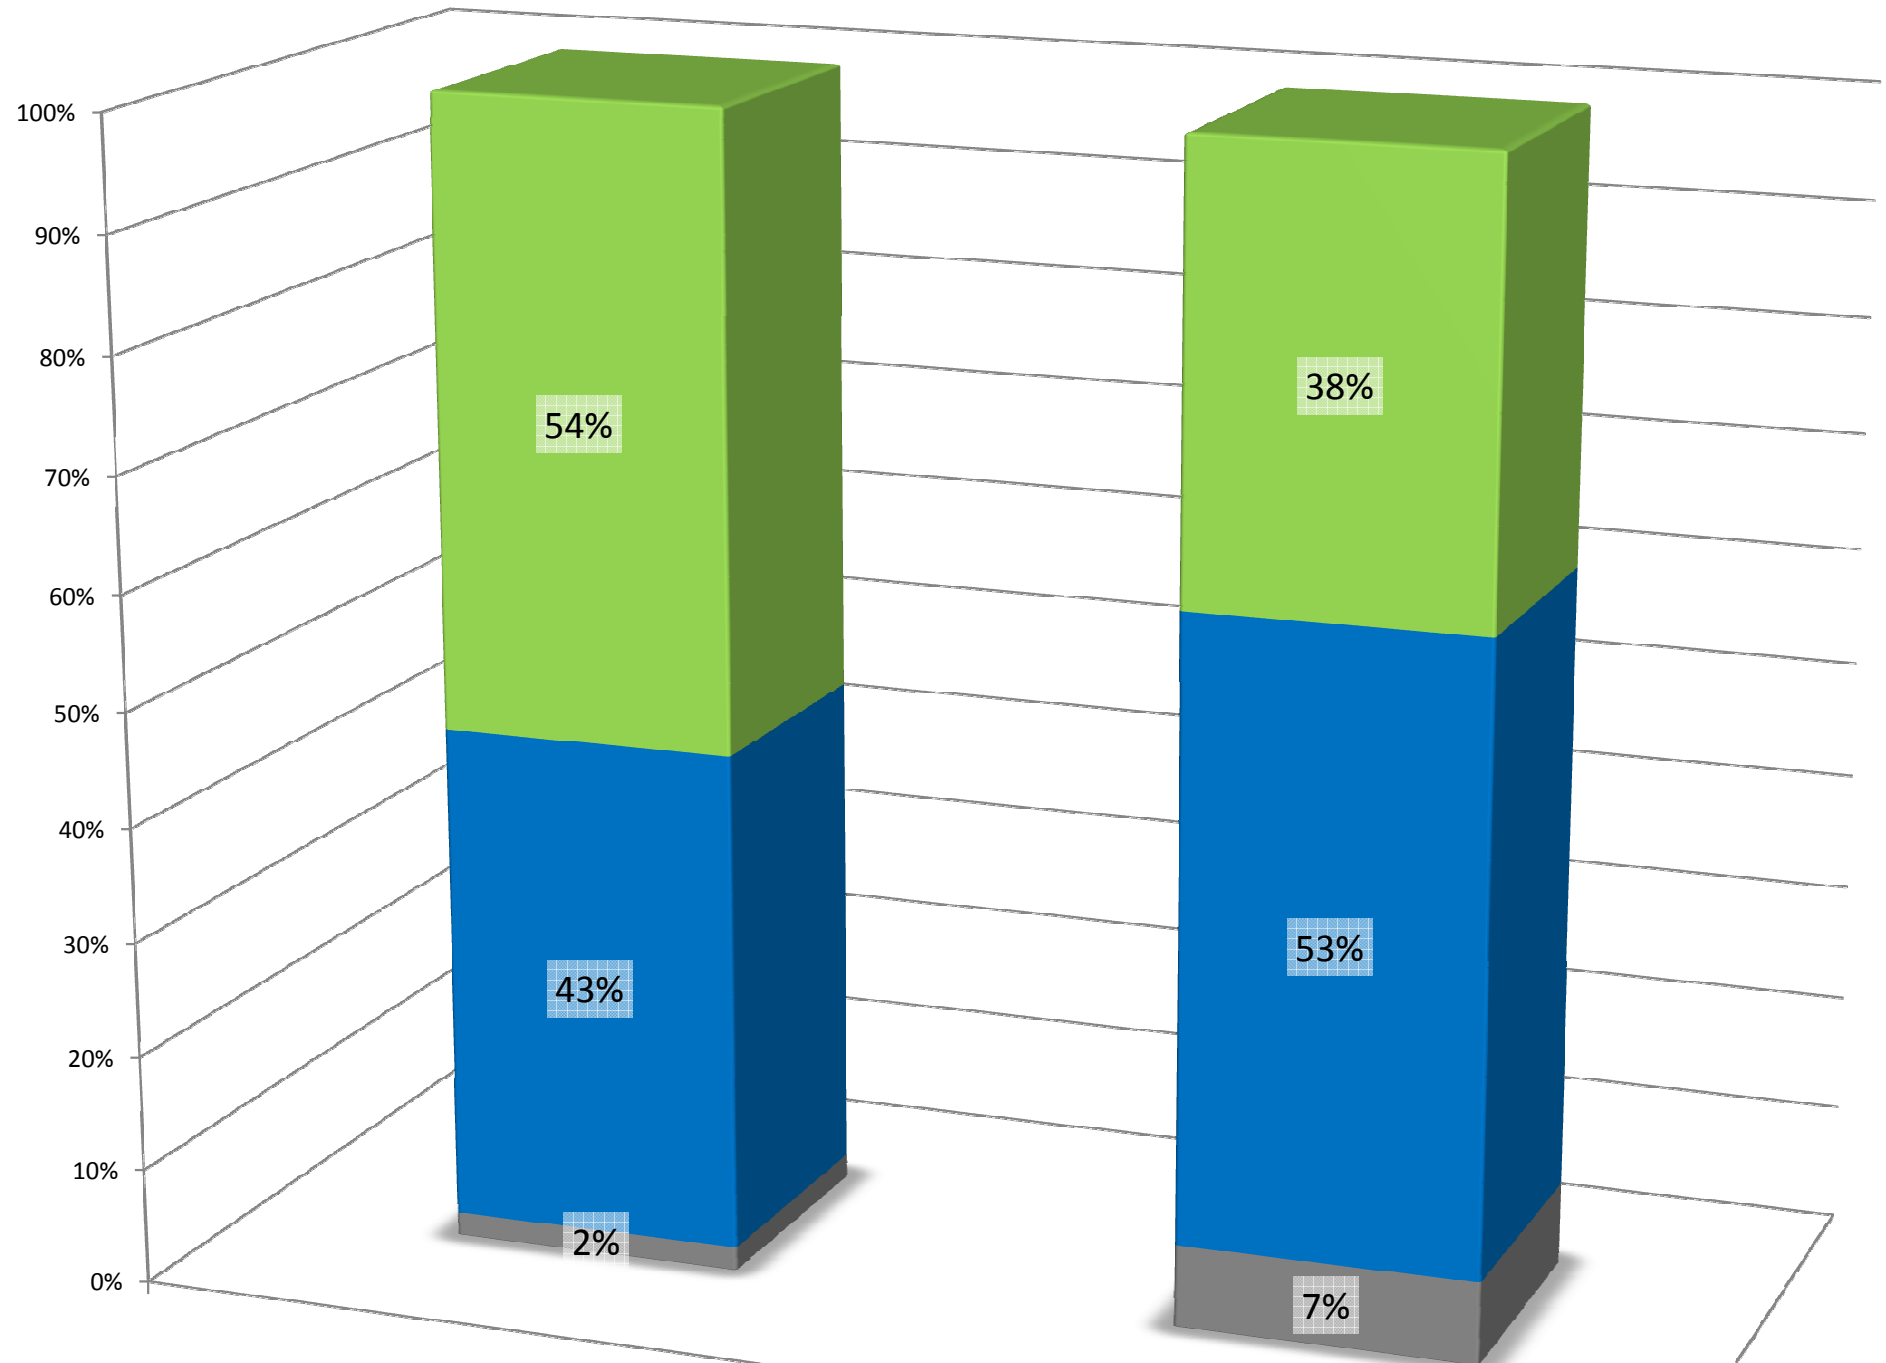

Verdeling WAI scores deelnemers Fit to Work 2011 naar geslacht