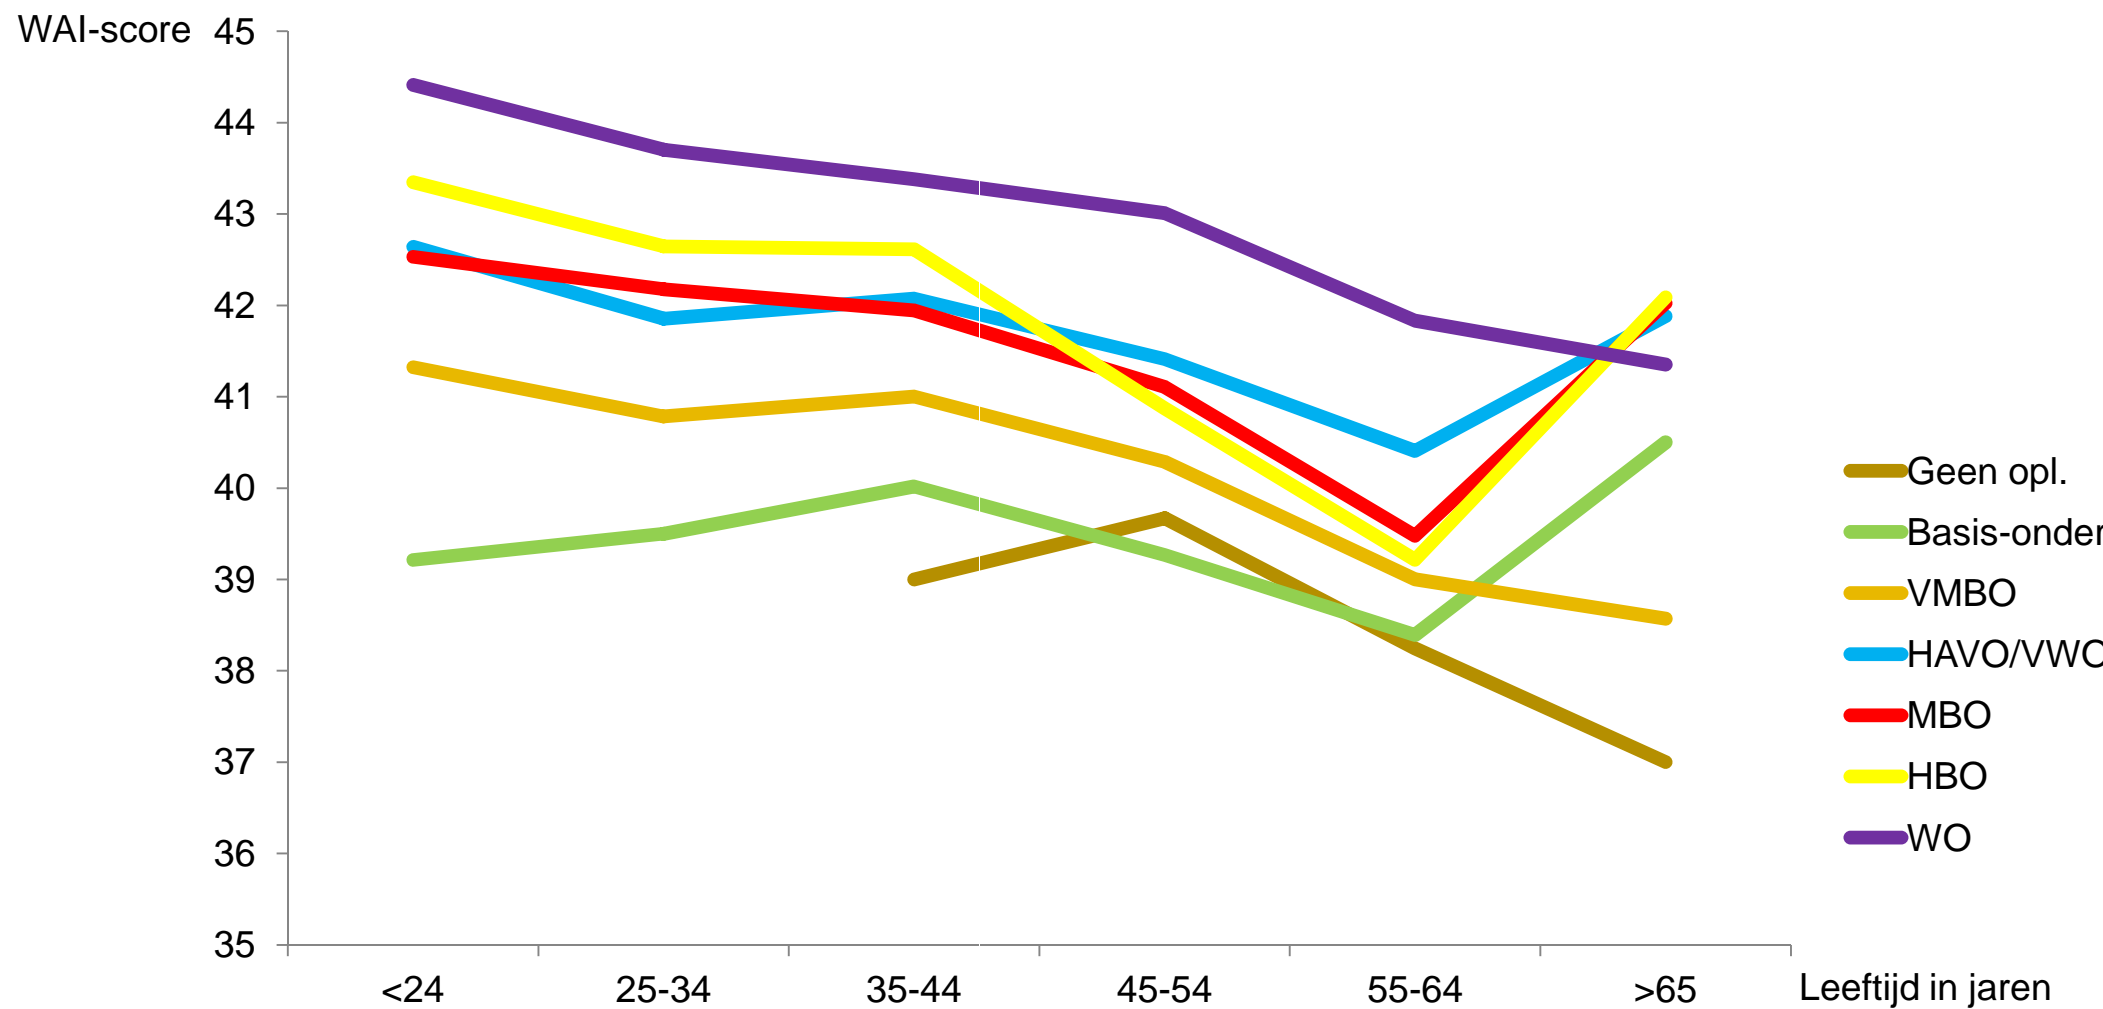

Analyse landelijke WAI-database

Fit to Work II

1 december 2011

Jan Laurier

Verdeling WAI-scores Nederlanders periode januari 2011 – november 2011

leeftijd Nederland

leeftijd Nederland

score naar sector

Verdeling WAI-scores Nederlanders uitgesplitst naar geslacht periode januari 2011 – november 2011

leeftijd en geslacht

leeftijd en opleidingsniveau

Verdeling WAI-scores bezoekers Fit to Work 2011

Verdeling WAI-scores Nederlanders vergeleken met bezoekers Fit to Work 2011